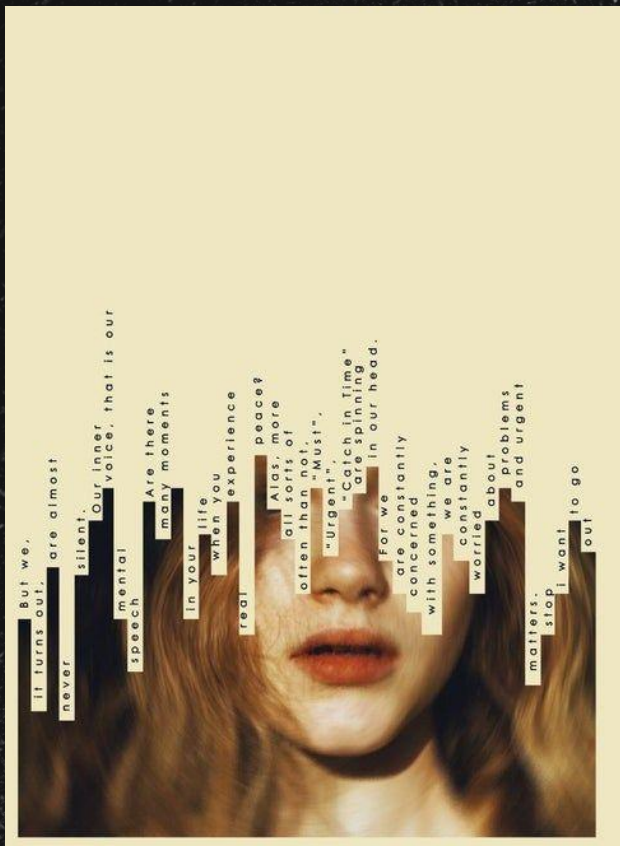

FOTOGRAFÍAS INTERVENIDAS

PROYECTO "MI HOGAR MI REFUGIO"

PROYECTOS ARTÍSTICOS

FOTOGRAFÍA - MI HOGAR MI REFUGIO

- **Fotografía/s bajo el tema explicado anteriormente**
- Fotografía en B/N, Color o variaciones
- Formato: a elegir por el alumnado
- Número de fotografías: a elegir por el alumnado
- Acabado: Libre
- **Intervenirlas con material a elegir**
- **La entrega es el 19 de noviembre en soporte papel, cartón...**

COLLAGE

COLLAGE

COLLAGE

COLLAGE

▼
COSIDO

▼
COSIDO

▼
COSIDO

▼
COSIDO

PINTURA/DIBUJO

PINTURA/DIBUJO

PINTURA/DIBUJO

PINTURA/DIBUJO

PINTURA / COLLAGE

serie FOTOGRÁFICA

“Árbol familiar”
Zhang Huan

serie FOTOGRÁFICA